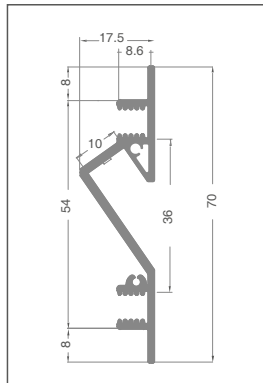

## VERWENDBAR MIT LED-STREIFEN MIT EINER MAXIMALEN BREITE VON:

10 mm

## INBEGRIFFENES ZUBEHÖR

Jedes 3-Meter-Profil ist mit 3 Paar Endkappen und 3 Paar Befestigungsdübeln ausgestattet.

## VERPACKUNG

Lieferung ausschließlich in Verpackungen mit 5 Stück Profilen à 3 Meter Länge. Weiteres Zubehör ist über separate Artikelnummern erhältlich.

Zuschneiden von Project-Profilen nach Maß\*:

Bearbeitungsfestpreis pro Stück

VA04

\* Inklusive Montagezubehör.

IP20

art	Beschreibung	L1	H	L	8011905	
P051-S-PF-300	Aluminiumprofil und Zubehör	17,5	70	3000	913038	1 / 5
MAX 10mm	   ♦ Wird eingestellt					