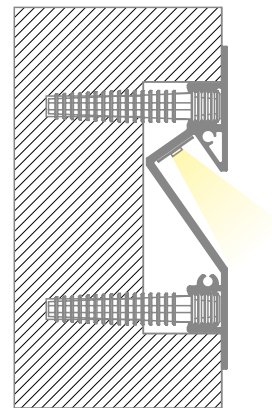

DEKORATIVE PROFILE FÜR WÄNDE: P051

MERKMALE

Profil für den Wandeinbau mit Lichtemissionen nach unten. Als dekorative oder als funktionelle Durchgangsbeleuchtung.

VERWENDBAR MIT LED-STREIFEN MIT EINER MAXIMALEN BREITE VON:

10 mm

LEISTUNGS-AUFNAHME MAXIMAL:

24W/m

MATERIAL

Profil aus 6063-Aluminium mit Abdeckung aus weißem Polycarbonat.

INBEGRIFFENES ZUBEHÖR

Jedes 3-Meter-Profil ist mit 3 Paar Endkappen und 3 Paar Befestigungsdübeln ausgestattet.

MONTAGE

Anbaumontage mit den mitgelieferten Dübeln.

VERPACKUNG

Lieferung ausschließlich in Verpackungen mit 5 Stück Profilen à 3 Meter Länge. Weiteres Zubehör ist über separate Artikelnummern erhältlich.

Zuschneiden von Project-Profilen nach Maß*:

Bearbeitungsfestpreis pro Stück

VA04

* Inklusive Montagezubehör.

IP20

art	Beschreibung	L1	H	L	8011905	
P051-S-PF-300	Aluminiumprofil und Zubehör	17,5	70	3000	913038	1 / 5
MAX 10mm	♦ Wird eingestellt